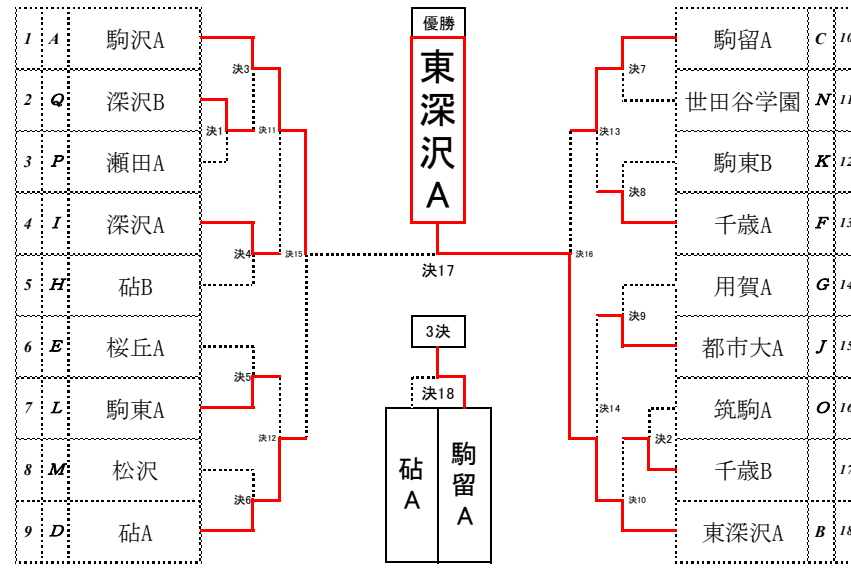

男子予選リーグ

Aリーグ	駒沢A	千歳B	烏山B	船橋希望C	勝敗	順位
1	駒沢A	○ 3-0	○ 3-0	○ 3-0	3-0	1
2	千歳B	× 0-3	○ 3-0	○ 3-0	2-1	2
3	烏山B	× 0-3	× 0-3	○ 2-2	1-2	3
3	船橋希望C	× 0-3	× 0-3	× 2-2	0-3	4

Bリーグ	東深沢A	筑駒B	弦巻C	勝敗	順位
1	東深沢A	○ 3-0	○ 3-0	2-0	1
2	筑駒B	× 0-3	○ 3-0	1-1	2
3	弦巻C	× 0-3	× 0-3	0-2	3

女子予選リーグ

Rリーグ	桜丘	田園調布A	深沢B	農大-B	勝敗	順位
1	桜丘	○ 3-0	○ 3-1	○ 2-0	2-0	1
2	田園調布A	× 0-3	× 2-3	○ 0-2	0-2	3
3	深沢B	× 1-3	○ 3-2	○ 1-1	1-1	2
4	農大-B	○ 0-3	○ 0-3	○ 0-3	0-3	4

Sリーグ	深沢A	弦巻	瀬田	田園調布B	勝敗	順位
1	深沢A	○ 3-0	○ 3-0	○ 3-0	3-0	1
2	弦巻	× 0-3	○ 3-0	○ 3-0	2-1	2
3	瀬田	× 0-3	× 0-3	× 0-3	0-3	4
4	田園調布B	× 0-3	× 0-3	○ 3-0	1-2	3

Gリーグ	駒留A	東深沢B	都市大C	勝敗	順位
1	駒留A	○ 3-1	○ 3-0	2-0	1
2	東深沢B	× 1-3	○ 3-0	1-1	2
3	都市大C	× 0-3	× 0-3	0-2	3

Dリーグ	砧A	弦巻B	駒留C	勝敗	順位
1	砧A	○ 3-0	○ 3-0	2-0	1
2	弦巻B	× 0-3	○ 3-0	1-1	2
3	駒留C	× 0-3	× 0-3	0-2	3

Tリーグ	玉聖A	芦花	三田国際	鷗友B	勝敗	順位
1	玉聖A	○ 3-0	○ 3-0	○ 3-1	3-0	1
2	芦花	× 0-3	○ 3-1	× 1-3	1-2	3
3	三田国際	× 0-3	× 1-3	○ 3-2	1-2	4
4	鷗友B	× 1-3	○ 3-1	× 2-3	1-2	2

Uリーグ	鷗友A	駒沢	農大-A	玉聖B	勝敗	順位
1	鷗友A	× 1-3	○ 3-0	○ 3-0	2-1	2
2	駒沢	○ 3-1	○ 3-0	○ 3-1	3-0	1
3	農大-A	× 0-3	× 0-3	× 0-3	0-3	4
4	玉聖B	× 0-3	× 1-3	○ 3-0	1-2	3

Eリーグ	桜丘A	駒東C	用賀C	勝敗	順位
1	桜丘A	○ 3-0	○ 3-0	2-0	1
2	駒東C	× 0-3	○ 3-0	1-1	2
3	用賀C	× 0-3	× 0-3	0-2	3

Fリーグ	千歳A	船橋希望B	砧C	勝敗	順位
1	千歳A	○ 3-0	○ 3-0	2-0	1
2	船橋希望B	× 0-3	× 0-3	0-2	3
3	砧C	× 0-3	○ 3-0	1-1	2

男子決勝トーナメント

5位～8位決定戦

決11の敗者	決12の敗者	決13の敗者	決14の敗者
決19 深沢A 3 - 2 駒東A	決20 千歳A 1 - 3 都市大A	決19の敗者	決20の敗者
決21 深沢A 3 - 1 都市大A	決22 駒東A 3 - 2 千歳A	決19の敗者	決20の敗者